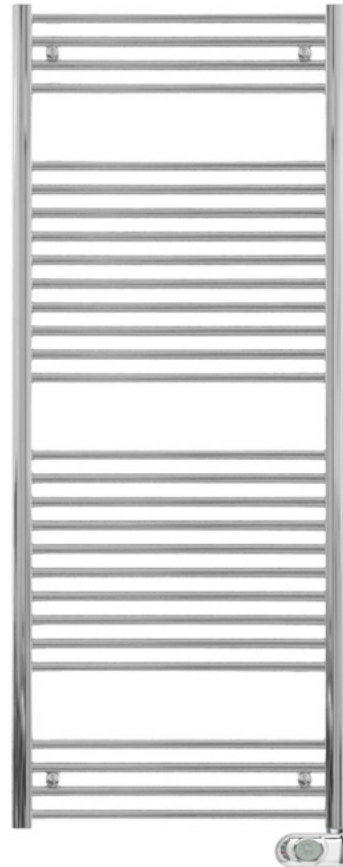

Koupelnový radiátor

Topný žebřík

- Zehnder Aura
- 150 × 45 cm
- Chrom